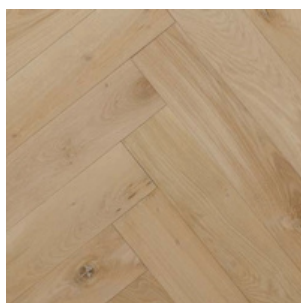

MARKANT

Mit grösserem Ästen und Anteil an Splintholz möglich.

Artikelnr.	Abmessungen, mm	Parkettinhalt
PSX-103724	15 x 120 x 500/600/700/800/900	4 Linke & 4 Rechte Stäbe
PSX-103728	20 x 120 x 500/600/700/800/900	2 Linke & 2 Rechte Stäbe