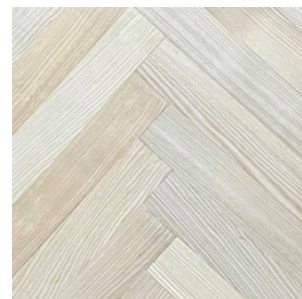

Esche ELEGANZ

Vereinzelt kleine Punktäste, kann natürliche Farbunterschiede aufweisen.

Artikelnr.	Abmessungen, mm	Parkettinhalt
PSX-105857	22 x 70 x 300 / 400 / 500	0.84 / 1.18 / 1.40 m²