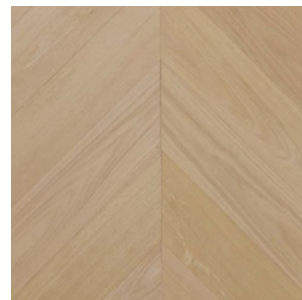

ELEGANZ / NATUR Chevron

Harmonische Sortierung mit kleinen Ästen, Splintfrei.

Artikelnr.	Abmessungen, mm	Parkettinhalt	Oberfläche
PEF-105219	14 x 140 x 740 Chevron 45°	0.845 m²	naturbelassen