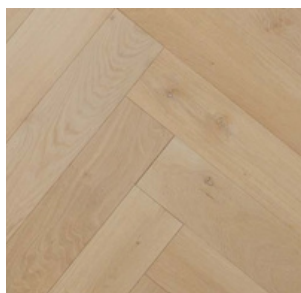

NATUR

Im Prinzip splintfrei, Äste erlaubt.

Artikelnr.	Abmessungen, mm	Parkettinhalt
PSX-103723	15 x 120 x 500/600/700/800/900	4 Linke & 4 Rechte Stäbe
PSX-103727	20 x 120 x 500/600/700/800/900	2 Linke & 2 Rechte Stäbe