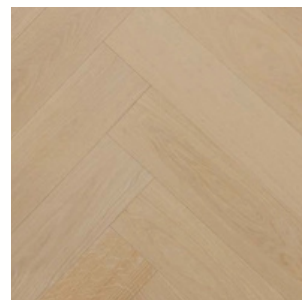

ELEGANZ/NATUR Fischgrät

Harmonische Sortierung mit kleinen Ästen, Splintfrei.

Artikelnr.	Abmessungen, mm	Parkettinhalt	Oberfläche
PEF-105217	14 x 140 x 740 Fischgrät	0.829 m²	naturbelassen