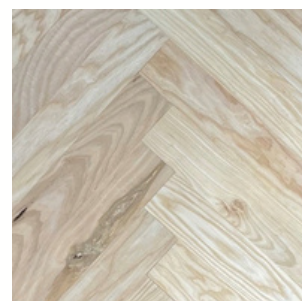

Esche RUSTIKAL

Alle natürlichen Merkmale sind ohne Einschränkung zulässig, sowie natürliche Farbunterschiede. Offene Risse sind ausgepachtelt.

Artikelnr.	Abmessungen, mm	Parkettinhalt
PSX-105858	22 x 70 x 300 / 400 / 500	0.84 / 1.18 / 1.40 m²