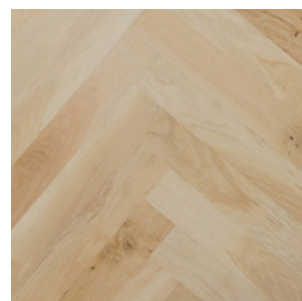

Eiche RUSTIKAL

Mit Ästen und ca. 20% Splint

Artikelnr.	Abmessungen, mm	Parkettinhalt
PSX-103760	16 x 70 x 300 / 400 / 500	0.84 / 1.18 / 1.40 m²
PSX-103756	22 x 70 x 300 / 400 / 500	0.84 / 1.18 / 1.40 m²