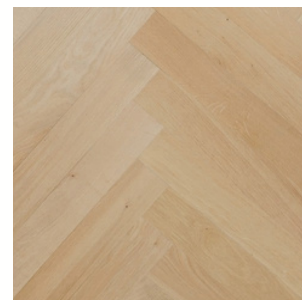

Eiche NATUR

Im Prinzip splintfrei, vereinzelt kleine Punkte Äste

Artikelnr.	Abmessungen, mm	Parkettinhalt
PSX-103758	16 x 70 x 300 / 400 / 500	0.84 / 1.18 / 1.40 m²
PSX-103754	22 x 70 x 300 / 400 / 500	0.84 / 1.18 / 1.40 m²