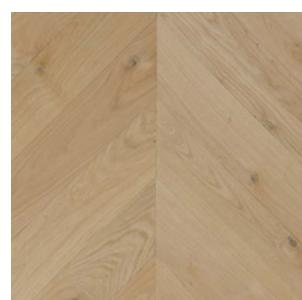

MARKANT / RUSTIKAL Chevron

Charakteristische Sortierung mit Ästen, Splintfrei.

Artikelnr.	Abmessungen, mm	Parkettinhalt	Oberfläche
PEF-105220	14 x 140 x 740 Chevron 45°	0.845 m²	naturbelassen