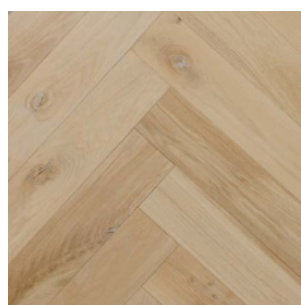

RUSTIKAL

Mit Ästen und ca. 15-20% Splintanteil.

Artikelnr.	Abmessungen, mm	Parkettinhalt
PSX-103725	15 x 120 x 500/600/700/800/900	4 Linke & 4 Rechte Stäbe
PSX-103729	20 x 120 x 500/600/700/800/900	2 Linke & 2 Rechte Stäbe