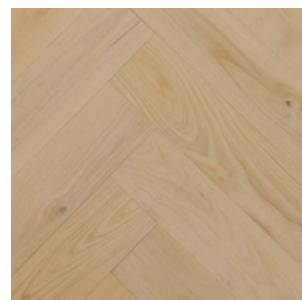

MARKANT / RUSTIKAL Fischgrät

Charakteristische Sortierung mit Ästen, Splintfrei.

Artikelnr.	Abmessungen, mm	Parkettinhalt	Oberfläche
PEF-105218	14 x 140 x 740 Fischgrät	0.829 m²	naturbelassen